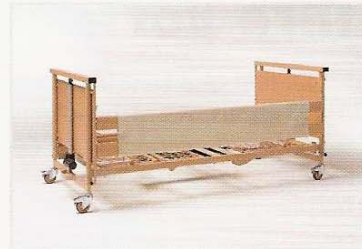

Pflegebett ALLURA

Das Pflegebett ALLURA ist für schwergewichtigere Personen geeignet.

Ihre Vorteile:

- **Qualität und Langlebigkeit**
Das Pflegebett ALLURA ist äusserst stabil konstruiert, so dass sie die Herausforderungen im Pflegealltag bestens erfüllen.
Die hohe Qualität sichert Ihnen langlebige, robuste und Wartungsarme Pflegebetten, die die Folgekosten entscheidend minimieren.
Bewohner finden optimale Pflegebedingungen vor.
Die Pflegenden Personen werden im täglichen Einsatz wesentlich entlastet.
- **Wirtschaftlichkeit**
Das Preis-/Leistungsverhältnis ist ausgesprochen günstig.
Trotzdem wurde an der Konstruktion und am Material nicht gespart.
Insbesondere der Einsatz hochwertiger Materialien sichert Proisobau / Burmeier Qualitätsphilosophie.

Pflegebett „Allura“, „Allura 100“, „Allura-Mighty“

> Ausführung

Liegefläche 90 x 200 cm (Allura), 100 x 200 cm (Allura 100) oder 120 x 200 cm (Allura-Mighty), viergeteilt, Liegehöhenverstellung von ca. 30 - 80 cm, Rücken- und Oberschenkellehne sowie Liegehöhe durch Elektromotoren verstellbar. Fußtieflagerung durch Schwenken der Liegefläche einstellbar. Metallteile durch Polyester-Pulverlackbeschichtung versiegelt, Farbe topas. Kopf- und Fußteilfüllungen in Buche Dekor. Handschalter mit selektiver Sperrfunktion, sichere Arbeitslast 250 kg, Antriebssystem mit 24 Volt Technik.

> Maße

Länge 224 cm, Breite 101 cm (Allura)
Länge 224 cm, Breite 111 cm (Allura 100)
Länge 224 cm, Breite 131 cm (Allura-Mighty)

> Details (serienmäßig)

Unterschenkellehne manuell einstellbar

Niedrigste Liegeflächenposition 30 cm

Höchste Liegeflächenposition 80 cm

> Zubehör (gegen Mehrpreis)

Leselampen

Bettverlängerung
(auch nachträglich montierbar)

Schaumlederbezug